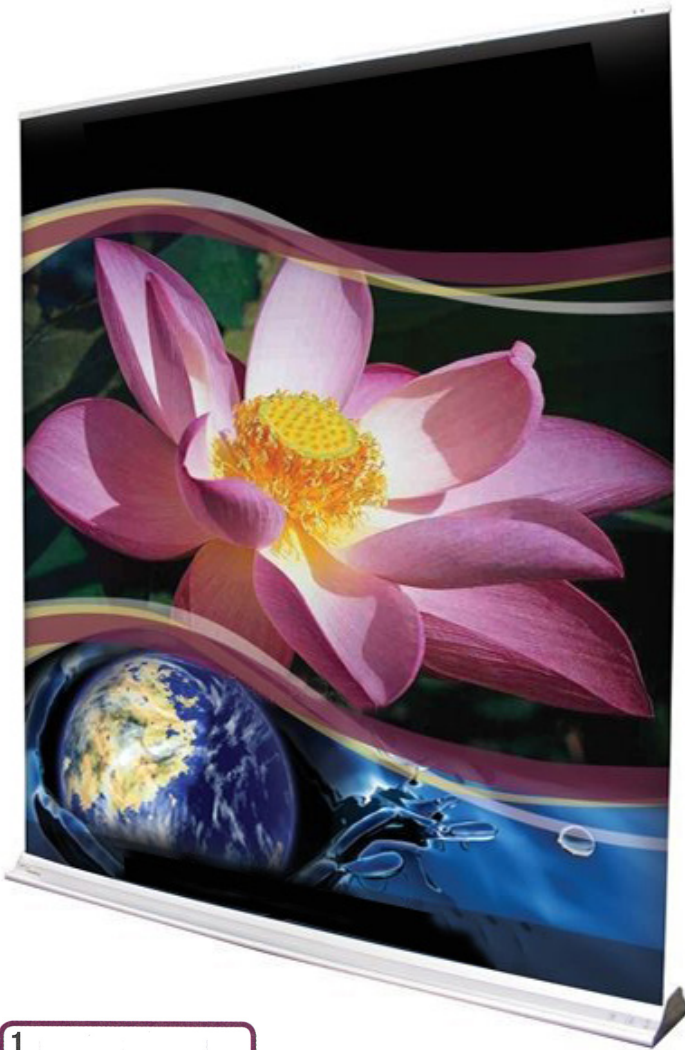

XLarge ***ROLL-UP***

- Porte-bannière de type enrouleur. Le visuel s'enroule dans la base pour faciliter le transport
- Impression sur tissu
- Dimension du visuel : 70.5" x 84"
- Base argent

Sac de transport inclus

*Possibilité d'imprimer sur un tissu
100% polyester recyclé
post-consommation*

SPÉCIFICATIONS DE TRANSPORT

Format du sac : 74" x 13" x 4"
Poids : 25 lbs