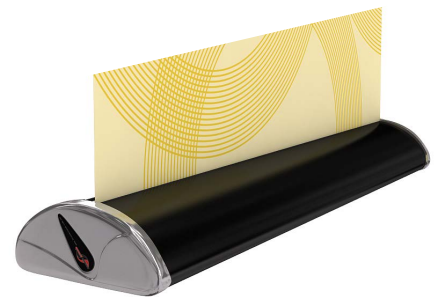

Slim Banner

- Porte-bannière de type enrouleur. Le visuel s'enroule dans la base pour faciliter le transport
- Impression sur tissu
- Dimension du visuel : 19" x 71"
- Base noire ou argent

Possibilité d'imprimer sur un tissu
100% polyester recyclé post-consommation

● ———— Lampe 50 W disponible

Sac de transport inclus

SPÉCIFICATIONS DE TRANSPORT

Format du sac : 24.8" x 11.4" x 18.9"
Poids : 6 lbs