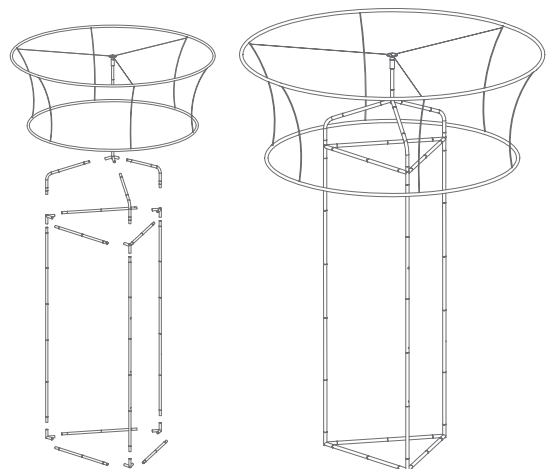

MEDIA TOWER

- Structure en aluminium légère et durable
- Tour avec enseigne suspendue tournante
- Modèle rectangulaire ou triangulaire

Structure en aluminium facile à monter.

Aucun outil requis.

Recouvrement en tissu avec possibilité d'impression 2 côtés.

Formats disponibles

	Colonne (L x H)	Enseigne circulaire	Hauteur totale (approx.)
Kit A	5' x 12'	10' x 42"	182"
Kit B	5' x 12'	10' x 48"	188"

MODÈLE CARRÉ

MODÈLE TRIANGULAIRE

Moteur rotatif inclus pour faire tourner l'enseigne ronde