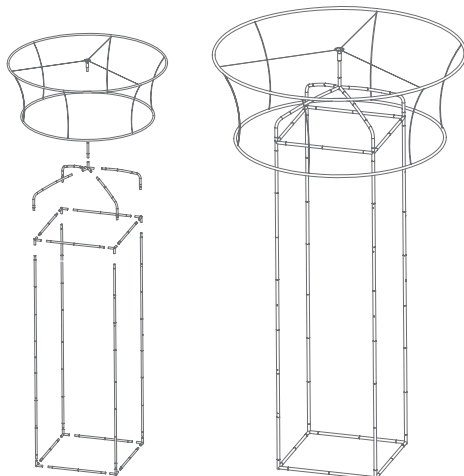

MEDIA TOWER

- Structure en aluminium légère et durable
- Tour avec enseigne suspendue tournante
- Modèle rectangulaire ou triangulaire

Structure en aluminium facile à monter.

Aucun outil requis.

Recouvrement en tissu avec possibilité d'impression 2 côtés.

Formats disponibles

	Colonne (L x H)	Enseigne circulaire	Hauteur totale (approx.)
Kit A	5' x 12'	10' x 42"	182"
Kit B	5' x 12'	10' x 48"	188"

MODÈLE CARRÉ

MODÈLE TRIANGULAIRE

Moteur rotatif inclus pour faire tourner l'enseigne ronde